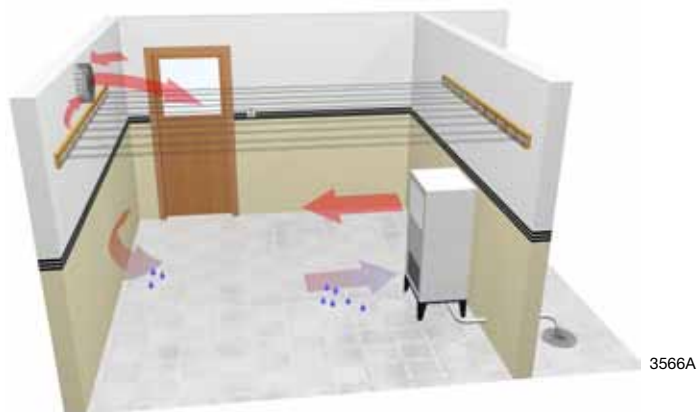

Tillbehör

- Väggfläkt för montage ovanför torklinorna på vägg mittemot torkaggregatet. Fläkten hjälper till att forcera luft genom textilierna. Prod.nr. väggfläkt 988800162

Huvuddata		TA 2002
Avvattningsförmåga	g/min	58
Arbetsområde temp.	°C	+17-+35
Luftfuktighet	rh	30-90

Elanslutningar		TA 2002
Uppvärmning Spänning		
El.	400V 3N AC 50 Hz	kW(A) 3,9*(10)
Anslutningar		
Kylmedium		R407C
Vikt		
	netto, kg	80
Dimensioner i mm		
A Bredd		550
B Djup		440
C Höjd		1270-1300
D		170-200
1 Elanslutning		
2 Kondensavlopp ø32 mm		
3 Luddfilter		

* Kompressor och fläkt 1,9 kW samt tillsatsvärme 2,0 kW.
Anslutningskabel ingår ej.

Funktionsbeskrivning

Funktionen för luftavfuktaren är enkel. Den fuktiga luften i torkrummet sugns in i avfuktningssystemet med hjälp av den tystgående fläkten via ett effektivt luddfilter. Luften passerar genom förångaren där den kyls ner. Vattenången kondenseras och får rinna ut i dräneringsröret till avloppet. Den avfuktade luften passerar därefter kondensorn, där den torra luften värms upp och går ut i torkrummet för att på nytt ta med sig fukten från tvätten.