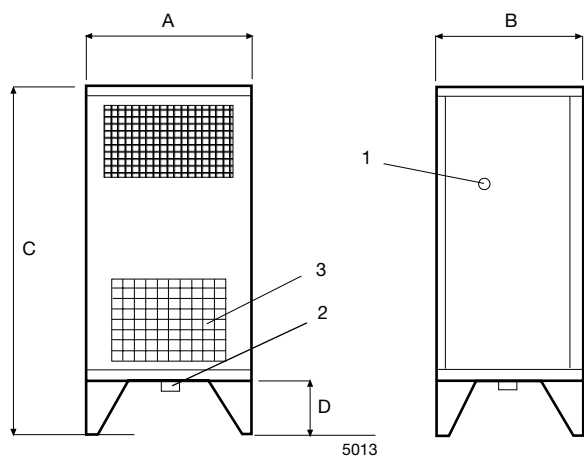

Elanslutningar		TA 2002
Uppvärmning Spänning		
El.	400V 3N AC 50 Hz	kW(A) 3,9*(10)
Anslutningar		
Kylmedium		R407C
Vikt		
	netto, kg	80
Dimensioner i mm		
A Bredd		550
B Djup		440
C Höjd		1270-1300
D		170-200
1 Elanslutning		
2 Kondensavlopp ø32 mm		
3 Luddfilter		

* Kompressor och fläkt 1,9 kW samt tillsatsvärme 2,0 kW.
Anslutningskabel ingår ej.

Funktionsbeskrivning

Funktionen för luftavfuktaren är enkel. Den fuktiga luften i torkrummet sugns in i avfuktningssystemet med hjälp av den tystgående fläkten via ett effektivt luddfilter. Luften passerar genom förångaren där den kyls ner. Vattenången kondenseras och får rinna ut i dräneringsröret till avloppet. Den avfuktade luften passerar därefter kondensorn, där den torra luften värms upp och går ut i torkrummet för att på nytt ta med sig fukten från tvätten.